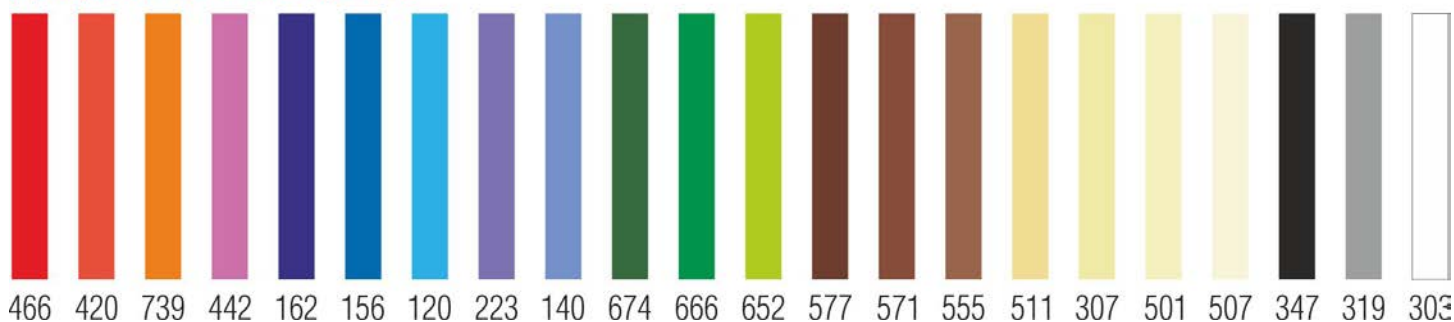

Киев, 03061
пр-т Отрадный, 95, корп. 1, оф. 202
+38 (067) 462 43 43

LUMIERE

kiev@lumiere.kiev.ua
www.lumiere.kiev.ua

НАТЯЖНЫЕ ПОТОЛКИ

Вставка << L >> с бортиком		0,15
Соединительная вставка		0,20
Вставка цветная << T >>		0,40

*Цены указаны в долларах США в рекламных целях

Декоративная вставка цветная

С уважением
Щербина Сергей
Компания **LUMIERE**
г.Киев, пр.Отрадный 95к.,оф. 202
+38 (067) 462 43 43
sherbina@lumiere.kiev.ua