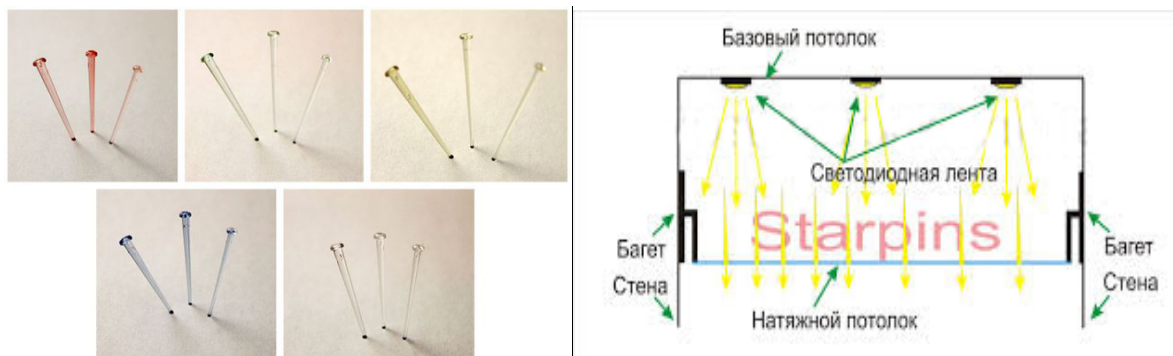

Киев, 03061  
пр-т Отрадный, 95, корп. 1, оф. 202  
+38 (067) 462 43 43

**LUMIERE**

kiev@lumiere.kiev.ua  
www.lumiere.kiev.ua

НАТЯЖНЫЕ ПОТОЛКИ

**Цена – 2,5 грн/шт**

**ПРАЙС НА ВСТАВКИ**

С уважением  
Щербина Сергей  
Компания **LUMIERE**  
г.Киев, пр.Отрадный 95к.,оф. 202  
**+38 (067) 462 43 43**  
[sherbina@lumiere.kiev.ua](mailto:sherbina@lumiere.kiev.ua)